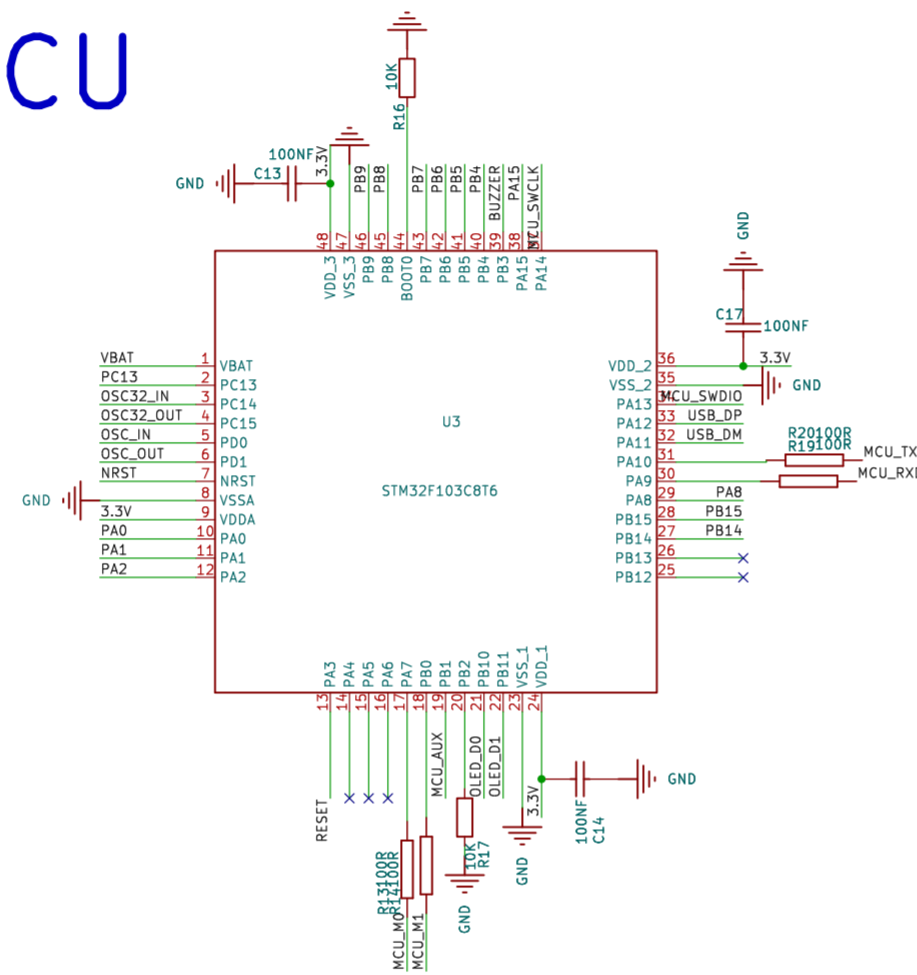

Type-C接口

LORA模块

SMA天线口

模组引出口

电源

MCU

晶振

I/O口排针

显示屏

LED

蜂鸣器

按键