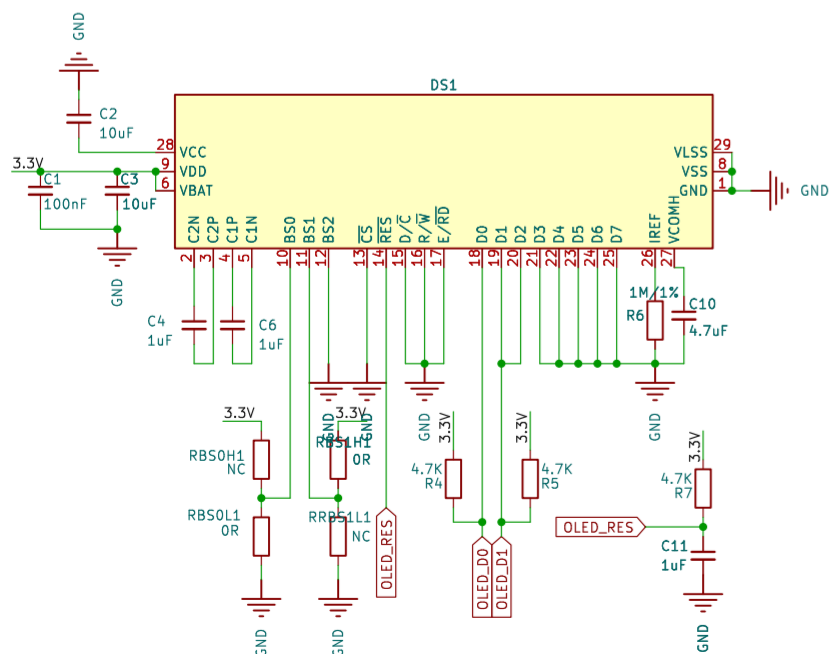

Type-C接口

LORA模块

SMA天线口

模组引出口

电源

MCU

晶振

I/O口排针

显示屏

LED

蜂鸣器

按键