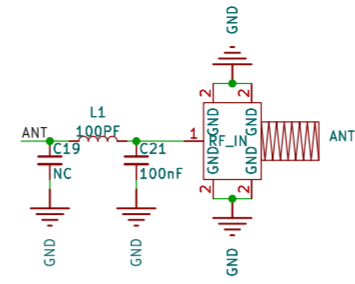

Type-C接口

LORA模块

SMA天线口

模组引出口

电源

MCU

晶振

I/O口排针

显示屏

LED

蜂鸣器

按键