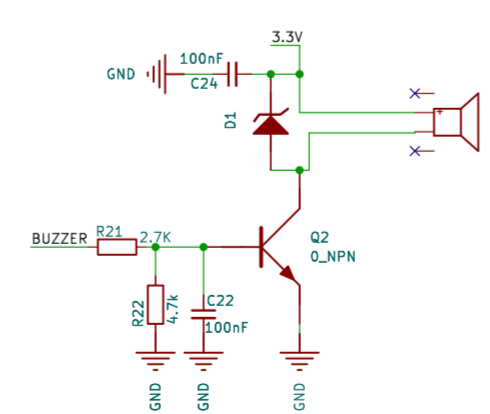

Type-C接口

LORA模块

SMA天线口

模组引出口

电源

MCU

晶振

I/O口排针

显示屏

LED

蜂鸣器

按键