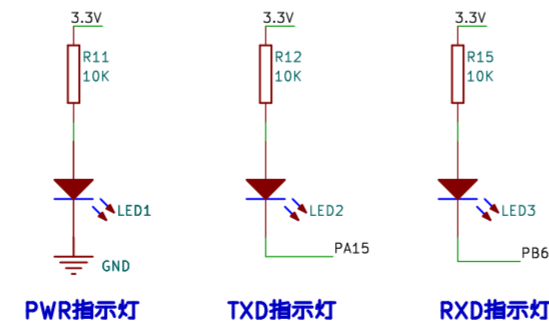

Type-C接口

LORA模块

SMA天线口

模组引出口

电源

MCU

晶振

I/O口排针

显示屏

LED

蜂鸣器

按键