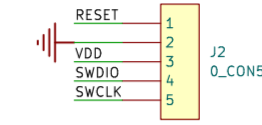

Type-C接口

LORA模块

SMA天线口

模组引出口

电源

MCU

晶振

I/O口排针