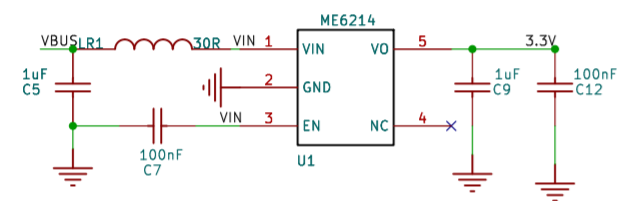

Type-C接口

LORA模块

SMA天线口

模组引出口

电源

MCU

晶振

I/O口排针

显示屏

LED

蜂鸣器

按键