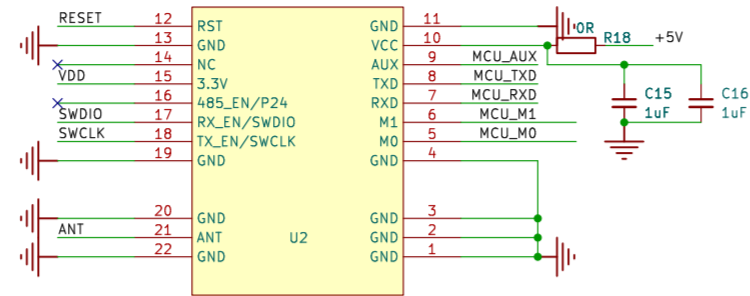

Type-C接口

LORA模块

SMA天线口

模组引出口

电源

MCU

晶振

I/O口排针

显示屏

LED

蜂鸣器

按键