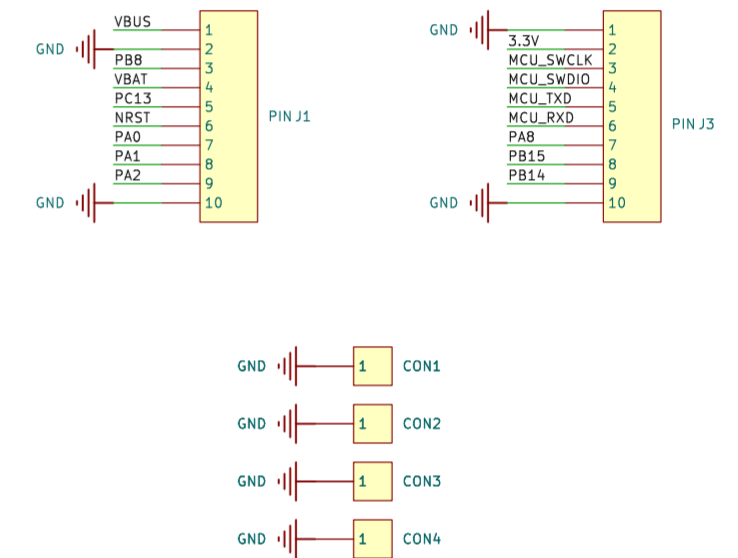

Type-C接口

LORA模块

SMA天线口

模组引出口

电源

MCU

晶振

I/O口排针

显示屏

LED

蜂鸣器

按键