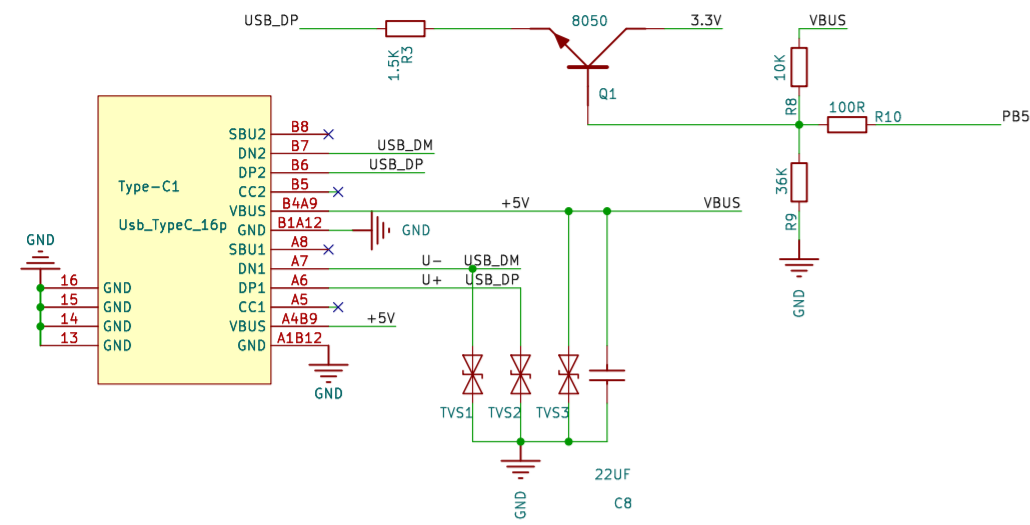

Type-C接口

LORA模块

SMA天线口

模组引出口

电源

MCU

晶振

I/O口排针

显示屏

LED

蜂鸣器

按键