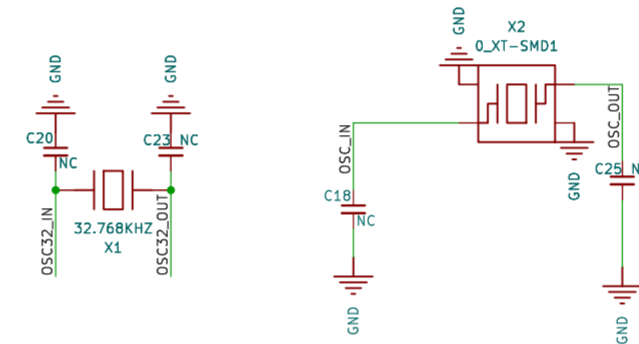

Type-C接口

LORA模块

SMA天线口

模组引出口

电源

MCU

晶振

I/O口排针

显示屏

LED

蜂鸣器

按键